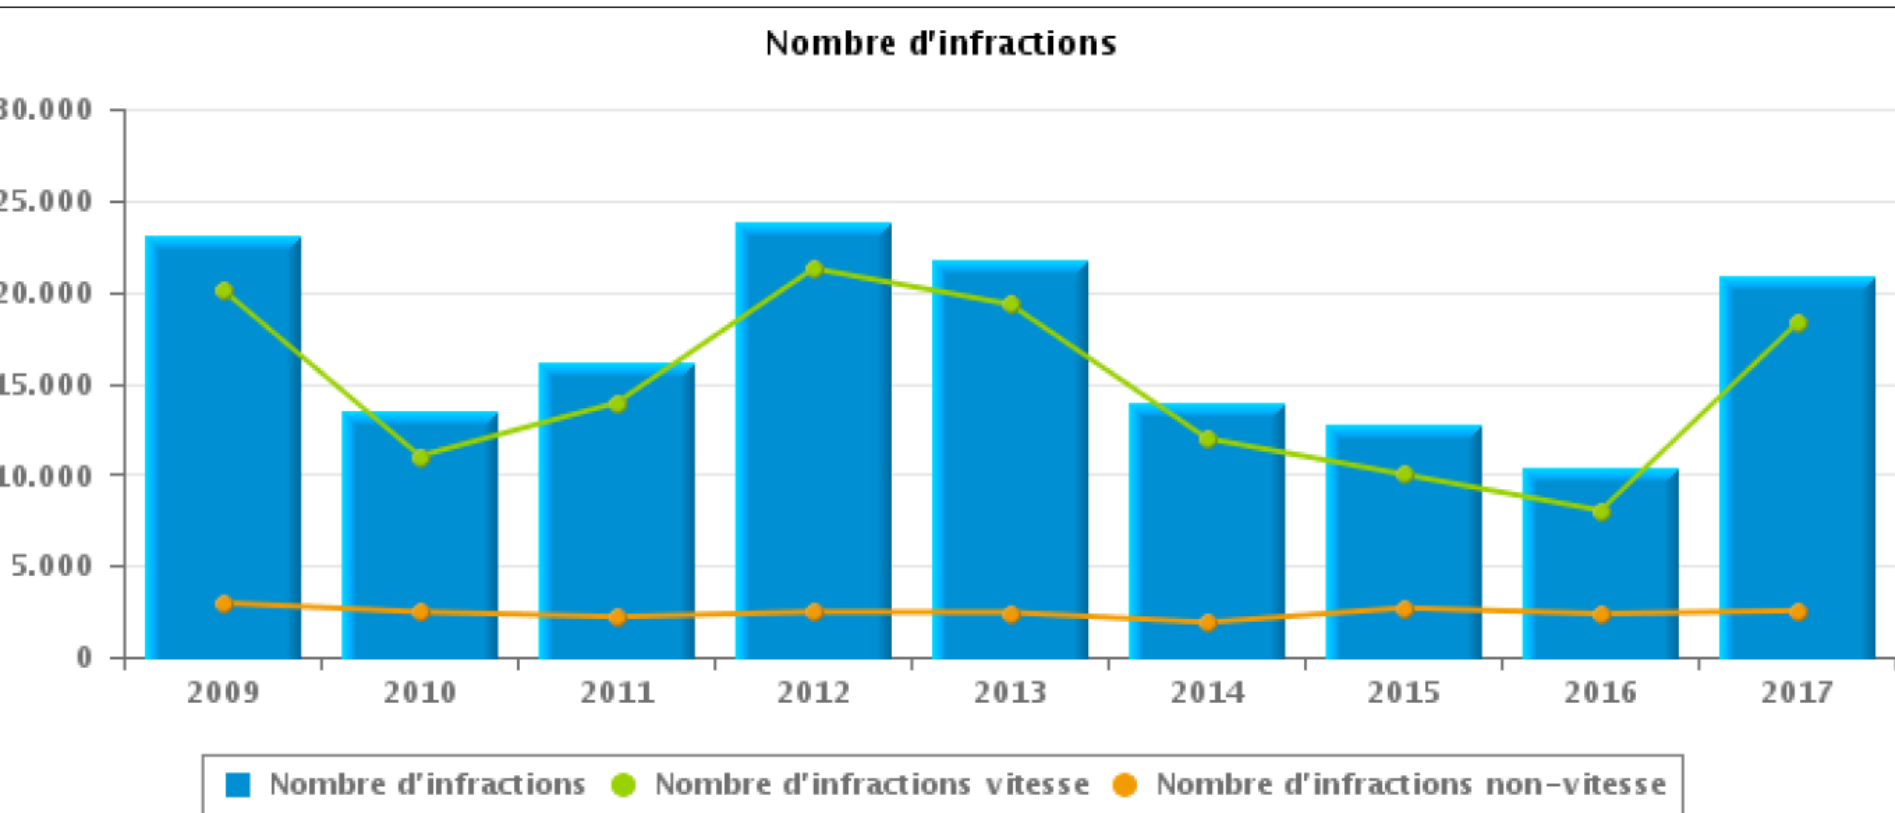

INFRACTIONS ROUTIÈRES (autoroutes incluses) : APERÇU GÉNÉRAL (GRAPHIQUES)

Infractions routières (non vitesse)

	2015	2016	2017
Manoeuvres	883	713	656
Règles générales usagers	101	83	202
Signaux d'interdiction	86	81	80
Marques routières	53	29	28
Conditions techniques (code de la route)	27	29	27
Circulation en fonction du lieu	14	24	41
Priorité	28	13	14
Chargement des véhicules (code de la route)	15	15	37
Feux, rétroviseurs, clignotants et klaxon	10	11	9
Injonctions des agents qualifiés	8	3	6
Signaux d'obligation	4	6	5
Transport de personnes (code de la route)	1	2	0
Comportement à l'égard de certains usagers	2	0	2
Code de la route: autres	1	0	1
TOTAL	1.233	1.009	1.108