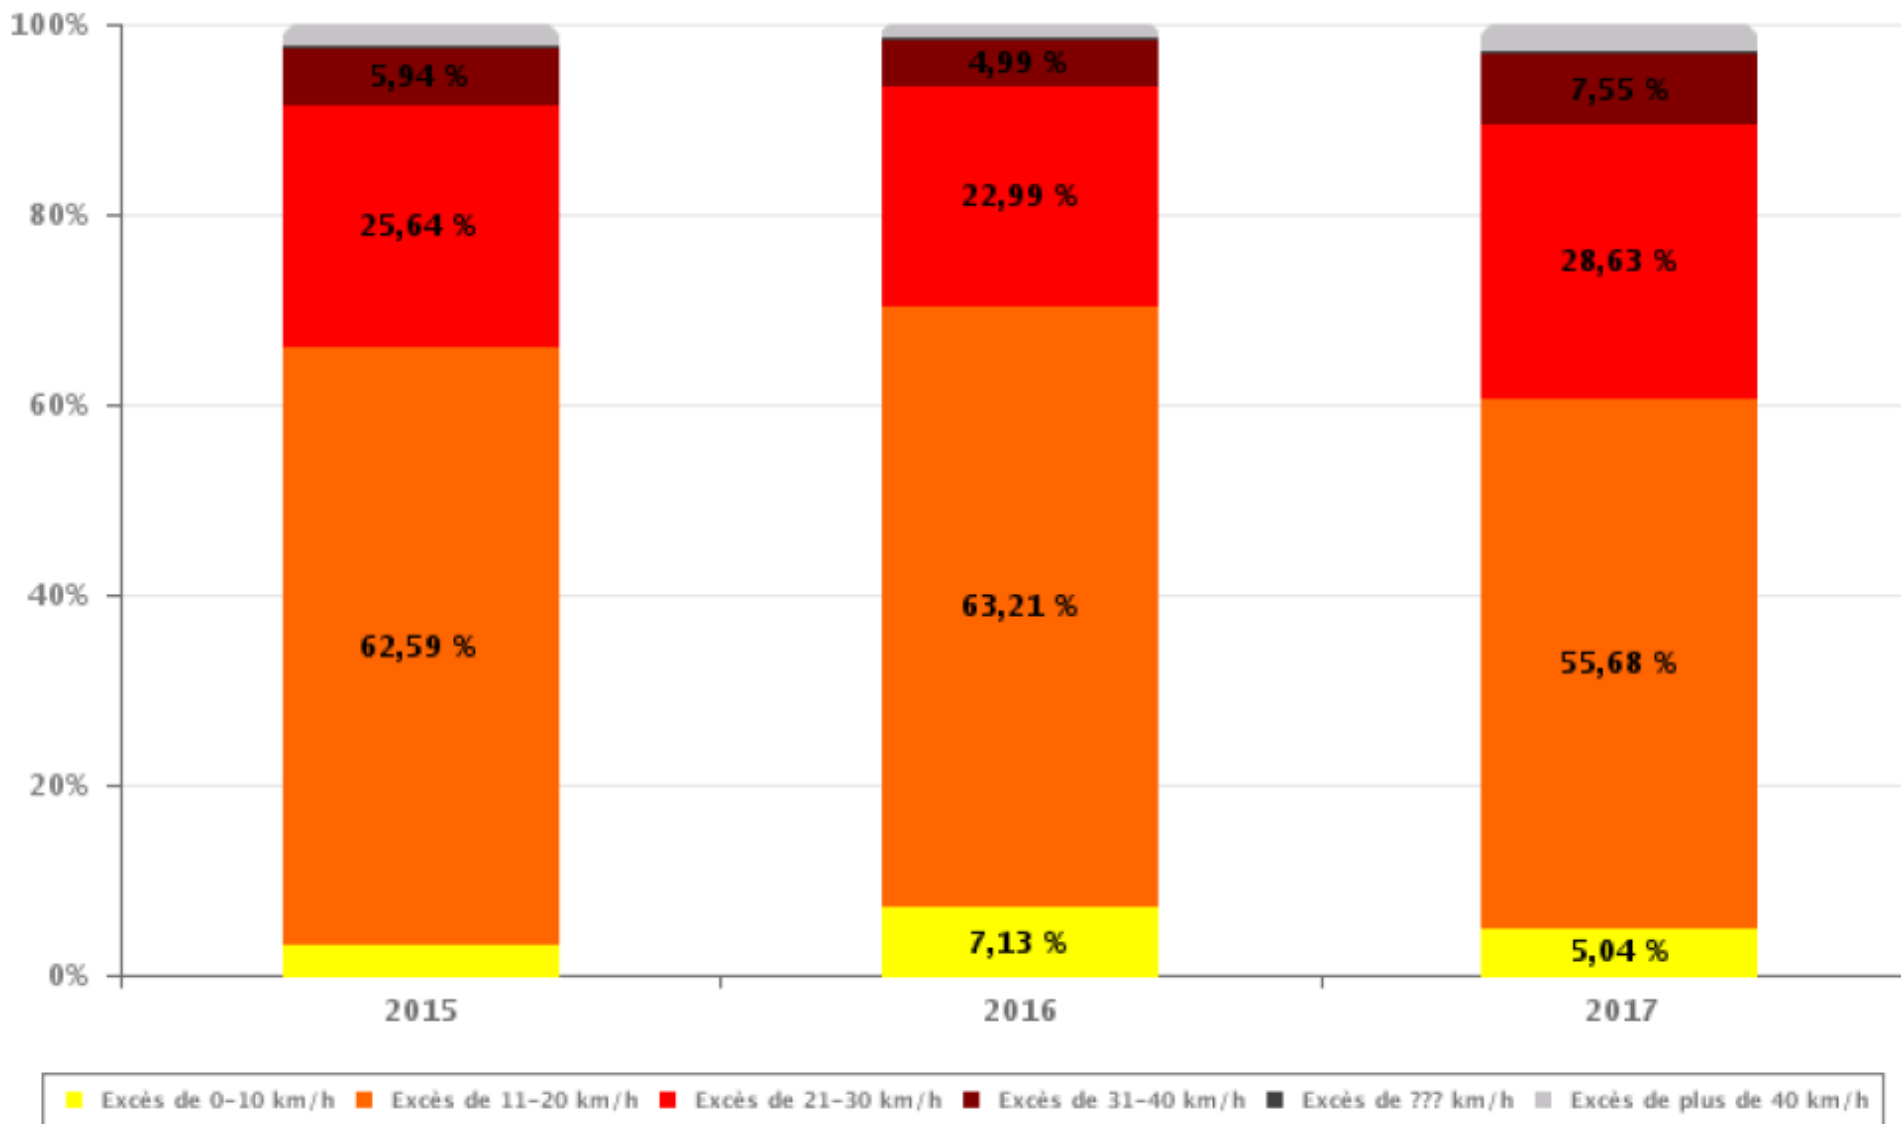

INFRACTIONS PAR DEGRE DE GRAVITE

VITESSE	2015	2016	2017
Excès de 0-10 km/h	333	573	922
Excès de 11-20 km/h	6.263	5.081	10.188
Excès de 21-30 km/h	2.566	1.848	5.239
Excès de 31-40 km/h	594	401	1.382
Excès de plus de 40 km/h	218	118	526
Excès de ??? km/h	33	17	42
Sous-total VITESSE	10.007	8.038	18.299

Nombre d'infractions (vitesse): répartition selon la gravité