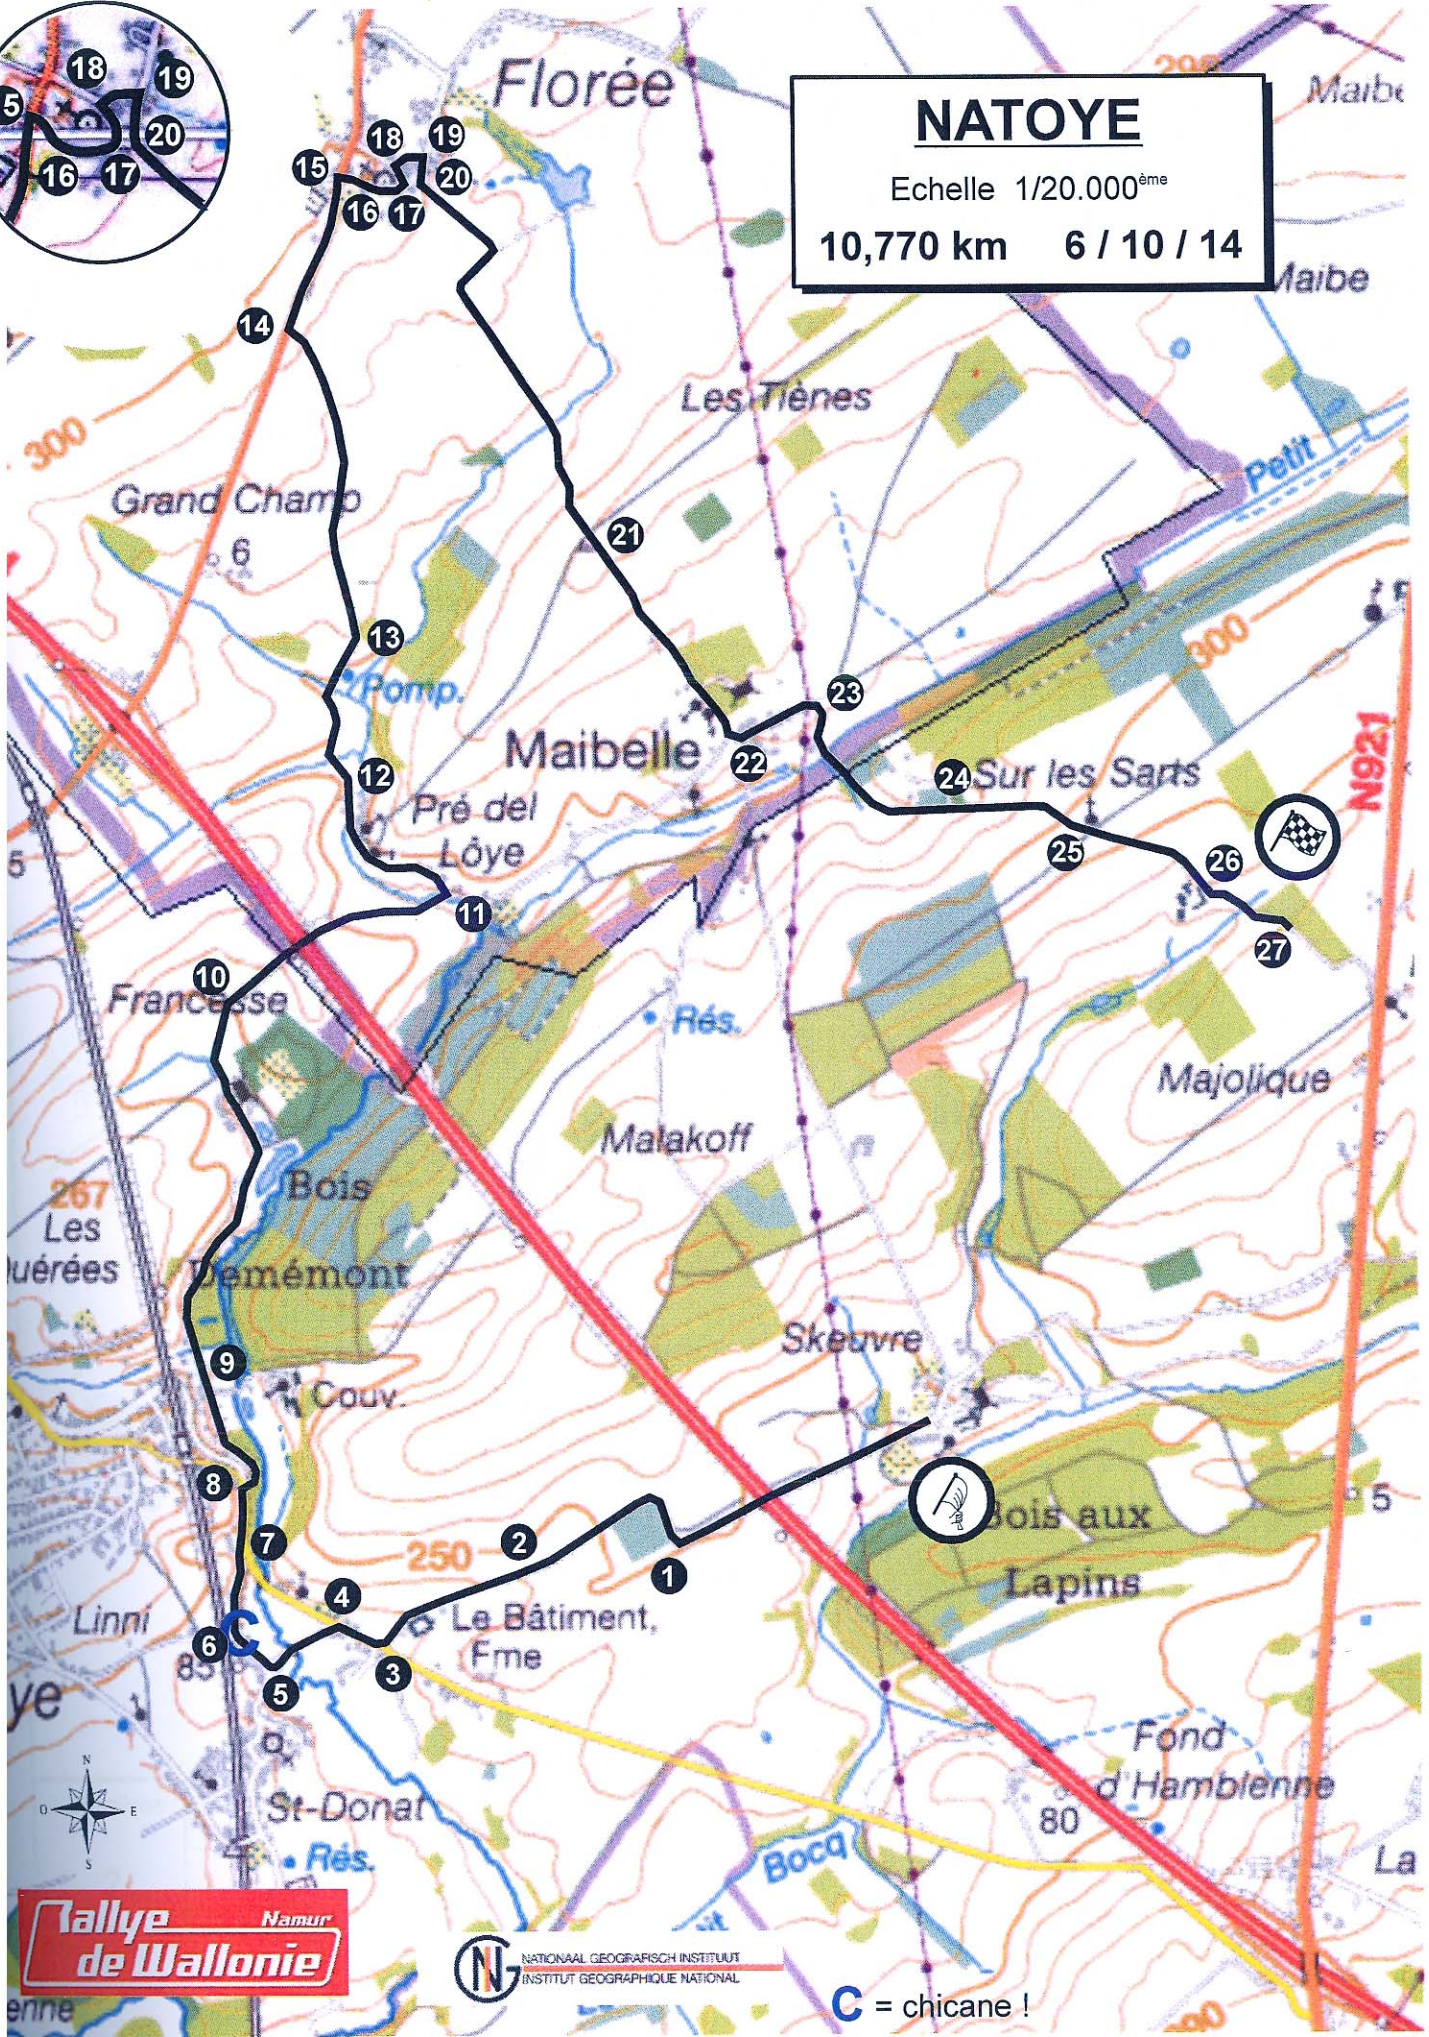

NATOYE
Echelle 1/20.000^{ème}
10,770 km 6 / 10 / 14

Tallye Namur
de Wallonie

NATIONAL GEOGRAPHISCH INSTITUUT
INSTITUT GEOGRAPHIQUE NATIONAL

C = chicane !